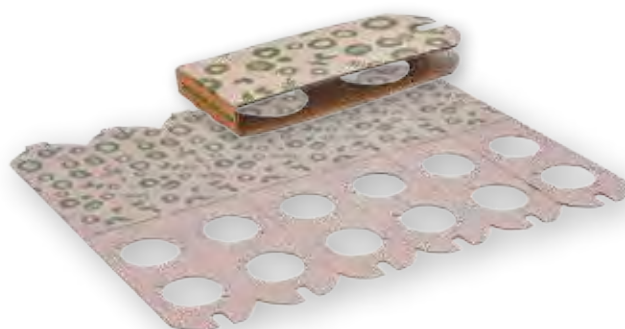

## **VASSOIO PORTABICCHIERI ASPORTO BIO**

Biodegradabili

100%  
Biodegradabili

Confezione  
PL-LD

Teme  
l'umidità

**NWG-163-00**

6 scomparti

**NWG-163-01**